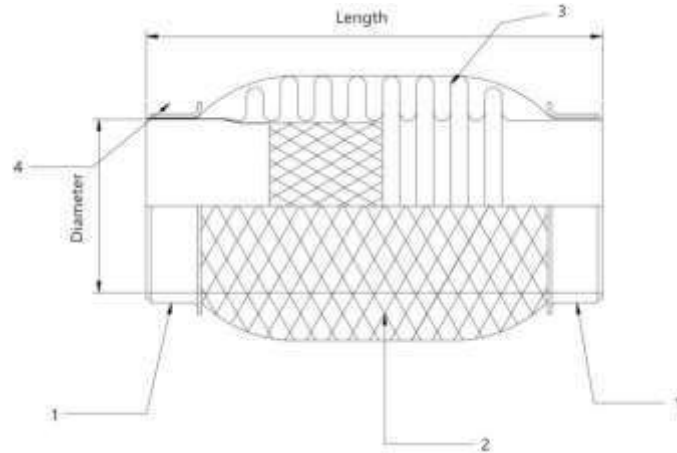

Fleksibilna cev pletena spolja i iznutra

Deo	Detalji
1	Prsten od prohroma SS304
2	Spoljna mreža od SS304
3	Dvoslojna rebrasta cev od SS304
4	Unutrašnja mreža od SS304

Dostupne veličine

kat. Broj.	006457	006430	006431	006432	006433	006480
Ø x L mm	45X100	45X150	45X200	45X230	45X260	45X280

kat. Broj.	006481	006467	006482
Ø x L mm	64X150	64X200	64X250

Napomena: specijalne dimenzije dostupne na zahtev kupca.

/ Fleksibilna cev pletena spolja, iznutra *interlock*

Deo	Detalji
1	Prsten od prohroma SS304
2	Spoljna mreža od SS304
3	Dvoslojna rebrasta cev od SS304
4	Unutra <i>interlock</i> od SS304

/ Napomena: U ponudi je više od 500 modela na zahtev

/ Muffleri

	ID:2-3" OD:4" Dužina tela: 12" Prečnik Tela: 5.1" Ukupna dužina: 18.5"		ID:2-3" OD:4" Dužina tela: 12" Prečnik Tela: 5.1" Ukupna dužina: 18.5"
	ID:2-3" OD:4" Dužina tela: 12" Prečnik Tela: 5.1" Ukupna dužina: 18.5"		ID:2-3" OD:3,, Dužina tela: 15" Širina tela: 7.8" Visina tela: 5" Ukupna dužina: 24"
* ID= ulazni prečnik			
OD= izlazni prečnik			

/ **Napomena:** specijalne dimenzije mogu biti dostupne na zahtev kupca

/ Završne cevi

Tehnički parametri:

- ◆ Ravan otvor/Kosi otvor
- ◆ Prohrom SUS304
- ◆ Original Color/ Multi-color
- ◆ Dostupne dimenzije:
89*170mm
89*190mm
70*107mm
89*140mm
89*165mm
70*135mm
80*145mm
ltd.