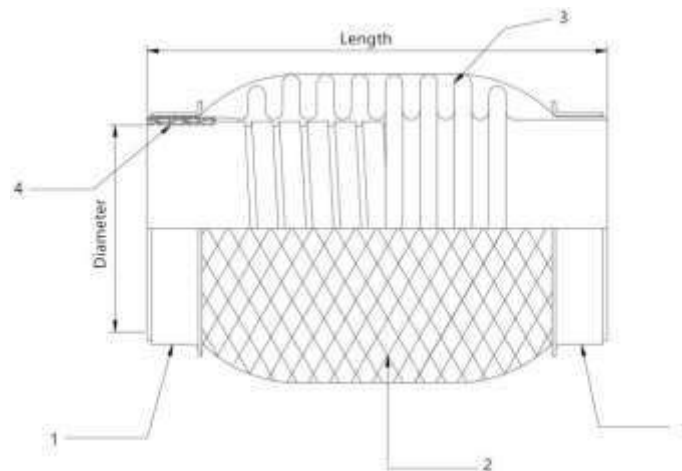

Fleksibilna cev pletena spolja i iznutra

Deo	Detalji
1	Prsten od prohroma SS304
2	Spoljna mreža od SS304
3	Dvoslojna rebrasta cev od SS304
4	Unutrašnja mreža od SS304

Dostupne veličine

kat. Broj.	006457	006430	006431	006432	006433	006480
Ø x L mm	45X100	45X150	45X200	45X230	45X260	45X280

kat. Broj.	006481	006467	006482
Ø x L mm	64X150	64X200	64X250

Napomena: specijalne dimenzije dostupne na zahtev kupca.

/ Fleksibilna cev pletena spolja, iznutra *interlock*

Deo	Detalji
1	Prsten od prohroma SS304
2	Spoljna mreža od SS304
3	Dvoslojna rebrasta cev od SS304
4	Unutra <i>interlock</i> od SS304

/ Napomena: U ponudi je više od 500 modela na zahtev

/ Muffleri

	ID:2-3" OD:4" Dužina tela: 12" Prečnik Tela: 5.1" Ukupna dužina: 18.5"		ID:2-3" OD:4" Dužina tela: 12" Prečnik Tela: 5.1" Ukupna dužina: 18.5"
	ID:2-3" OD:4" Dužina tela: 12" Prečnik Tela: 5.1" Ukupna dužina: 18.5"		ID:2-3" OD:3,, Dužina tela: 15" Širina tela: 7.8" Visina tela: 5" Ukupna dužina: 24"
* ID= ulazni prečnik			
OD= izlazni prečnik			

/ **Napomena:** specijalne dimenzije mogu biti dostupne na zahtev kupca

/ Završne cevi

Tehnički parametri:

- ◆ Ravan otvor/Kosi otvor
- ◆ Prohrom SUS304
- ◆ Original Color/ Multi-color
- ◆ Dostupne dimenzije:
89*170mm
89*190mm
70*107mm
89*140mm
89*165mm
70*135mm
80*145mm
ltd.